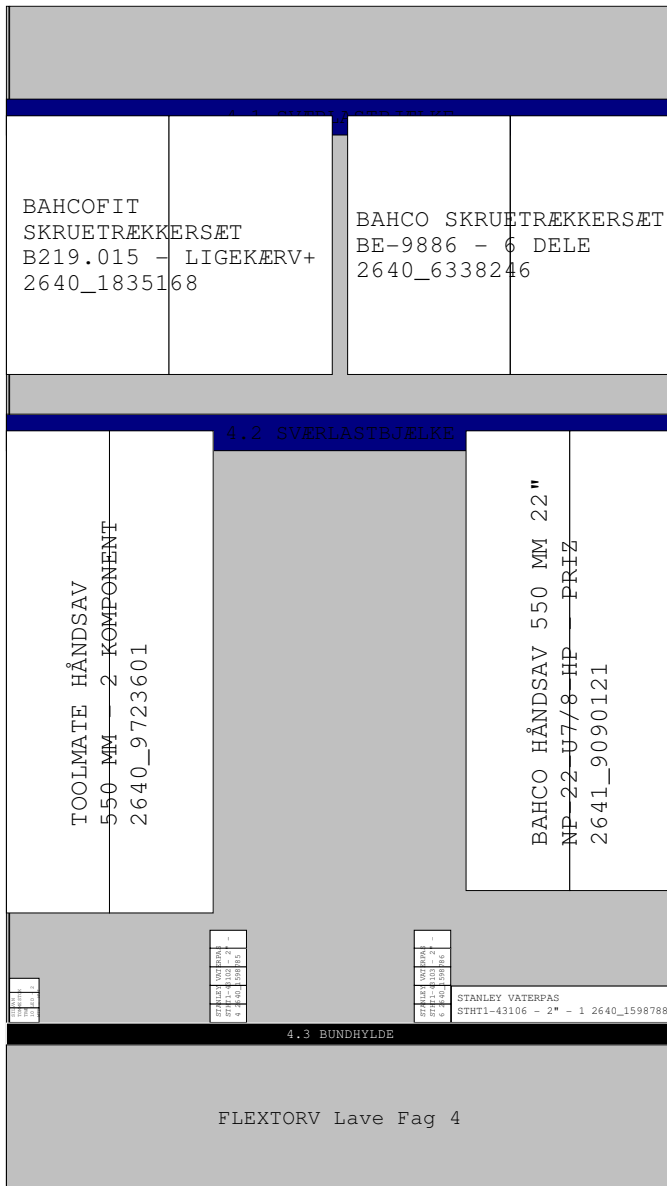

EAN	Varenr	Tekst	Face	Erstatter
Fag: 4	4.1	SVÆRLASTBJÆLKE	1,48m	Hul nr. 30
7314150283262	2640_1835168	BAHCOFIT SKRUETRÆKKERSÆT LIGEKÆRV+	B219.015 -	2
7314150048472	2640_6338246	BAHCO SKRUETRÆKKERSÆT DELE	BE-9886 - 6	2
Fag: 4	4.2	SVÆRLASTBJÆLKE	1,05m	Hul nr. 20
5708614994504	2640_9723601	TOOLMATE HÅNDSAV KOMPONENT	550 MM - 2	2 26405796885
7311518034399	2641_9090121	BAHCO HÅNDSAV 550 MM 22" -HP - PRIZ	NP-22-U7/8	2
Fag: 4	4.3	BUNDHYLDE	23,00cm	Hul nr. 0
5708074997008	2640_9677785	SILVAN TOMMESTOK TRÆ MTR - HVI	10 LED - 2	1 Y9721900
3253561431029	2640_1598785	STANLEY VATERPAS 4	STHT1-43102 - 2" -	1
3253561431036	2640_1598786	STANLEY VATERPAS 6	STHT1-43103 - 2" -	1
Fag: 5	5.3	BUNDHYLDE	23,00cm	Hul nr. 0
3253561431067	2640_1598788	STANLEY VATERPAS 1	STHT1-43106 - 2" -	1